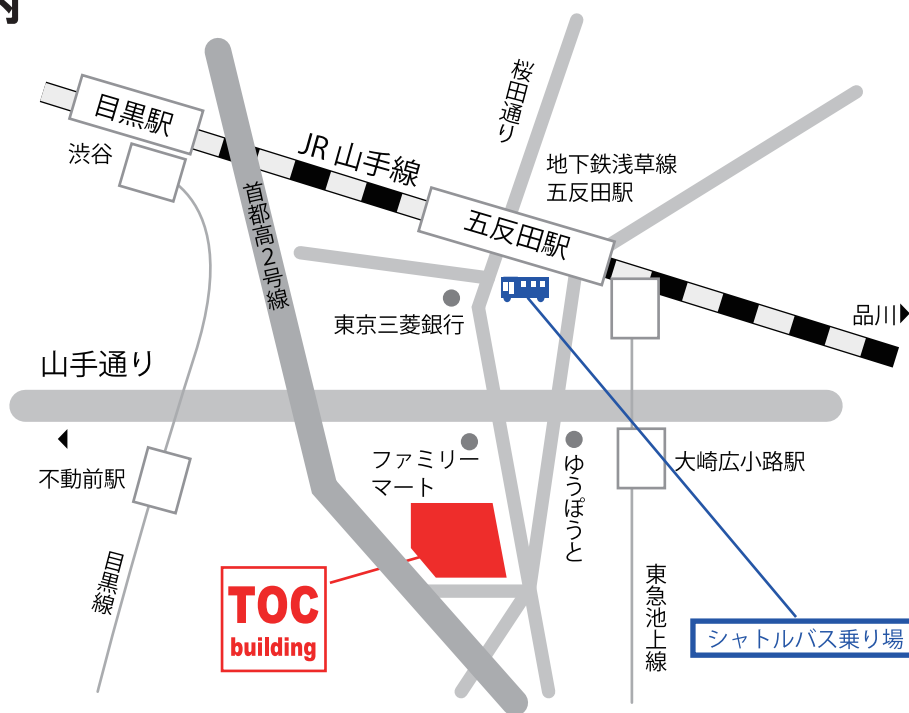

五反田駅までの交通案内

五反田駅西口野村証券前よりシャトルバスを運行
 JR 山手線・都営浅草線「五反田駅」より徒歩 8 分
 東急池上線「大崎広小路駅」より徒歩 5 分
 東急目黒線「不動前駅」より徒歩 6 分

五反田駅からの交通案内

お気をつけて
お越してください

有限会社オフィスクドウ

ショールームの住所

〒141-0031 東京都品川区西五反田 7-22-17 TOCビル 9階 46-1

TEL: 03-3493-5995 / FAX: 03-3493-5939